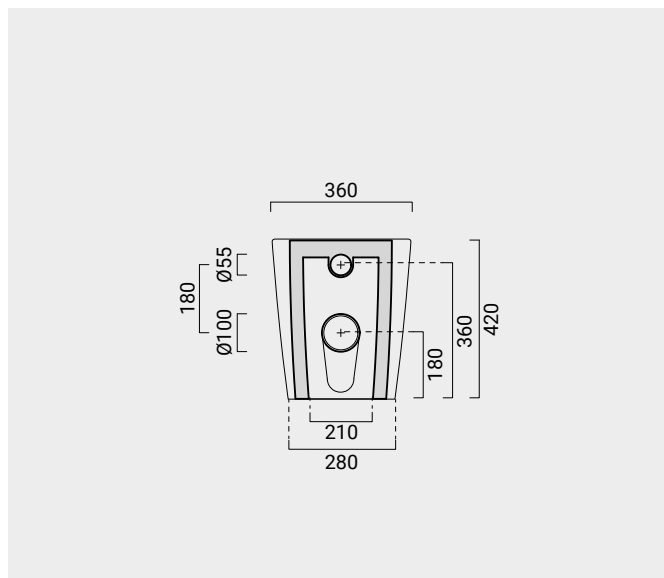

# /Virgoletta

Codice

<i>tipologia / type</i>	<b>wc - vortice shhh / wc - shhh flush</b>	
<i>dimensione / size</i>	cm 36x50	
<i>installazione / installation</i>	terra filoparete / back to wall	
<i>scarico / drain</i>	terra.parete / floor.wall	
<i>finitura / trim</i>	bianco lucido / glossy white	VLVN501
<i>finitura / trim</i>	colorato / coloured	VLVN507
<i>peso / weight</i>	kg 29	
<i>pz/paletta / art/pallet</i>	nazionale 15 / europallet 25	

## accessori / accessories

<i>tipologia / type</i>	<b>copriwater ammortizzato slim con cerniere a sgancio rapido / slim cushioned coverseat with quick release hinges</b>	
<i>finitura / trim</i>	bianco lucido / glossy white	VLCWSC1
<i>finitura / trim</i>	colorato / coloured	VLCWSC7
<i>peso / weight</i>	kg 2	
<i>tipologia / type</i>	<b>kit fissaggi per filomuro / back to wall fixing kit</b>	99ACV71
<i>tipologia / type</i>	<b>curva di scarico da 90 mm / 90 mm drainage connection</b>	99AC071

# /Virgoletta

		Codice
<i>tipologia / type</i>	<b>bidet / bidet (copripiletta in ceramica inclusa/ceramic drain cover included)</b>	
<i>dimensione / size</i>	cm 36x50	
<i>installazione / installation</i>	terra filoparete / back to wall	
<i>rubinetteria / tap</i>	mono foro / one hole	
<i>finitura / trim</i>	bianco lucido / glossy white	VLBD501
<i>finitura / trim</i>	colorato / coloured	VLBD507
<i>peso / weight</i>	kg 26	
<i>pz/paletta / art/pallet</i>	nazionale 15 / europallet 25	