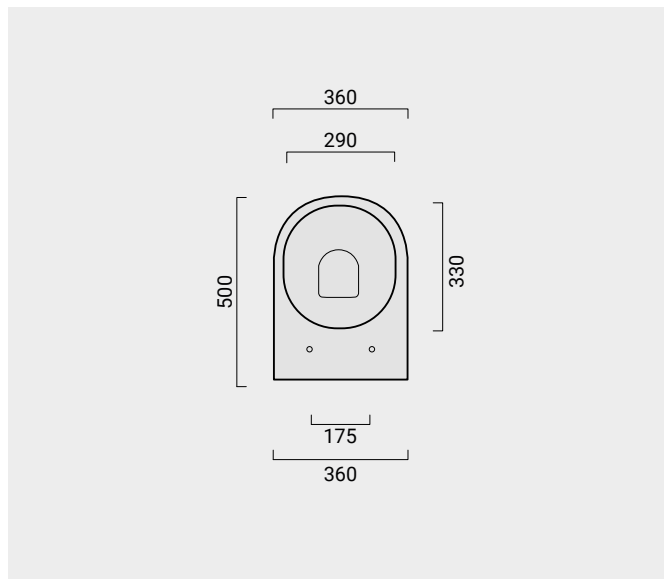

# /Virgoletta

Codice

<i>tipologia / type</i>	<b>wc - vortice shhh / wc - shhh flush</b>	
<i>dimensione / size</i>	cm 36x50	
<i>installazione / installation</i>	terra filoparete / back to wall	
<i>scarico / drain</i>	terra.parete / floor.wall	
<i>finitura / trim</i>	bianco lucido / glossy white	VLVN501
<i>finitura / trim</i>	colorato / coloured	VLVN507
<i>peso / weight</i>	kg 29	
<i>pz/paletta / art/pallet</i>	nazionale 15 / europallet 25	

## accessori / accessories

<i>tipologia / type</i>	<b>copriwater ammortizzato slim con cerniere a sgancio rapido / slim cushioned coverseat with quick release hinges</b>	
<i>finitura / trim</i>	bianco lucido / glossy white	VLCWSC1
<i>finitura / trim</i>	colorato / coloured	VLCWSC7
<i>peso / weight</i>	kg 2	
<i>tipologia / type</i>	<b>kit fissaggi per filomuro / back to wall fixing kit</b>	99ACV71
<i>tipologia / type</i>	<b>curva di scarico da 90 mm / 90 mm drainage connection</b>	99AC071

# /Virgoletta

		Codice
<i>tipologia / type</i>	<b>bidet / bidet (copripiletta in ceramica inclusa/ceramic drain cover included)</b>	
<i>dimensione / size</i>	cm 36x50	
<i>installazione / installation</i>	terra filoparete / back to wall	
<i>rubinetteria / tap</i>	mono foro / one hole	
<i>finitura / trim</i>	bianco lucido / glossy white	VLBD501
<i>finitura / trim</i>	colorato / coloured	VLBD507
<i>peso / weight</i>	kg 26	
<i>pz/paletta / art/pallet</i>	nazionale 15 / europallet 25	