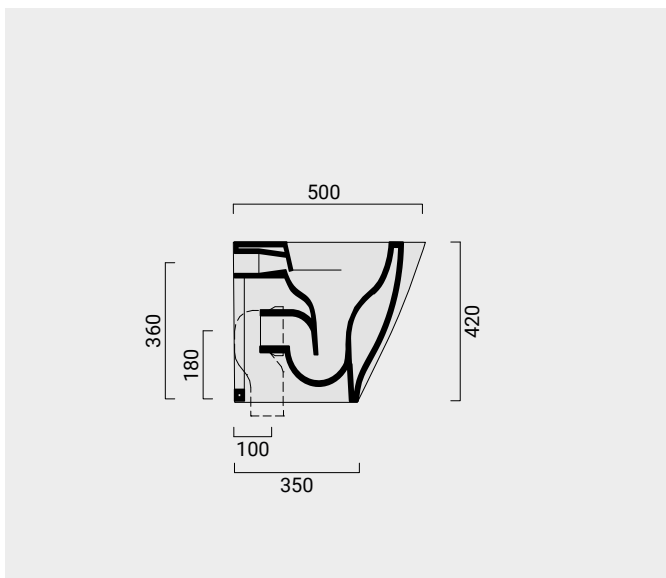

# /Virgoletta

Codice

<i>tipologia / type</i>	<b>wc - vortice shhh / wc - shhh flush</b>	
<i>dimensione / size</i>	cm 36x50	
<i>installazione / installation</i>	terra filoparete / back to wall	
<i>scarico / drain</i>	terra.parete / floor.wall	
<i>finitura / trim</i>	bianco lucido / glossy white	VLVN501
<i>finitura / trim</i>	colorato / coloured	VLVN507
<i>peso / weight</i>	kg 29	
<i>pz/paletta / art/pallet</i>	nazionale 15 / europallet 25	

## accessori / accessories

<i>tipologia / type</i>	<b>copriwater ammortizzato slim con cerniere a sgancio rapido / slim cushioned coverseat with quick release hinges</b>	
<i>finitura / trim</i>	bianco lucido / glossy white	VLCWSC1
<i>finitura / trim</i>	colorato / coloured	VLCWSC7
<i>peso / weight</i>	kg 2	
<i>tipologia / type</i>	<b>kit fissaggi per filomuro / back to wall fixing kit</b>	99ACV71
<i>tipologia / type</i>	<b>curva di scarico da 90 mm / 90 mm drainage connection</b>	99AC071

# /Virgoletta

		Codice
<i>tipologia / type</i>	<b>bidet / bidet (copripiletta in ceramica inclusa/ceramic drain cover included)</b>	
<i>dimensione / size</i>	cm 36x50	
<i>installazione / installation</i>	terra filoparete / back to wall	
<i>rubinetteria / tap</i>	mono foro / one hole	
<i>finitura / trim</i>	bianco lucido / glossy white	VLBD501
<i>finitura / trim</i>	colorato / coloured	VLBD507
<i>peso / weight</i>	kg 26	
<i>pz/paletta / art/pallet</i>	nazionale 15 / europallet 25	